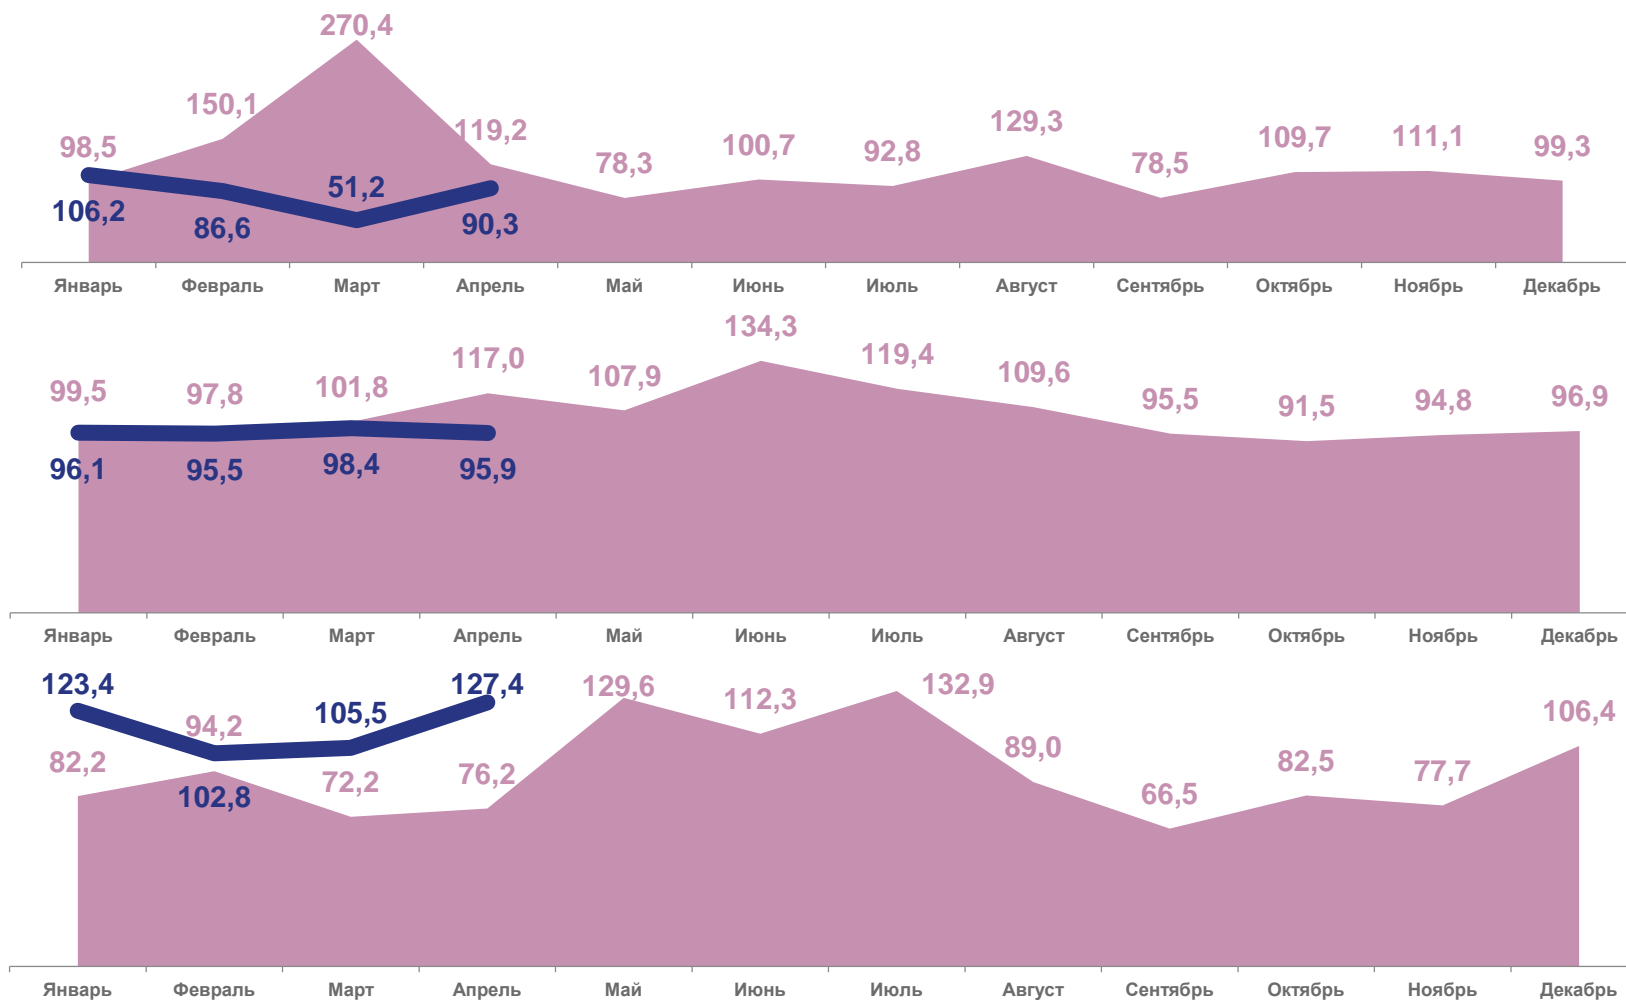

Производство напитков

2021 г.

2022 г.